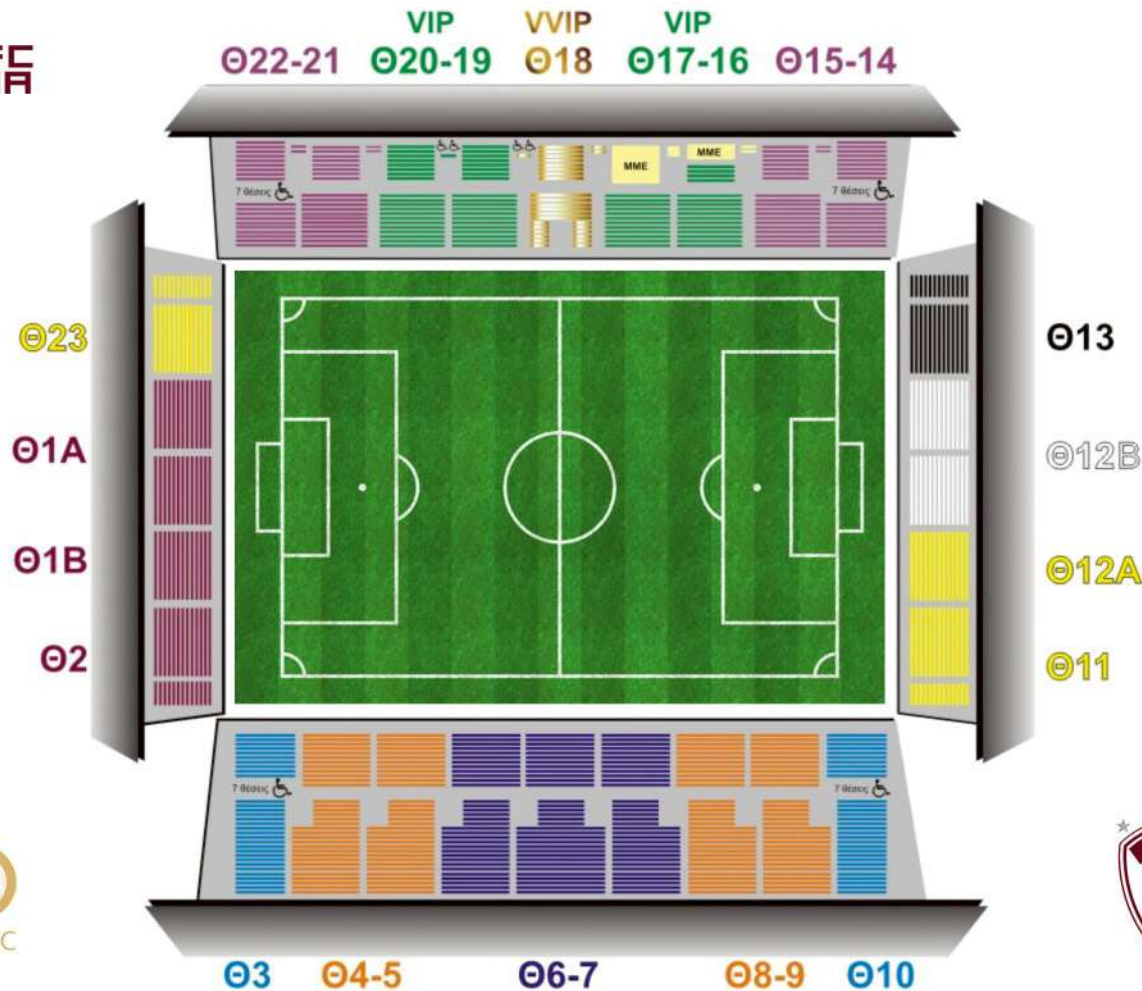

ΜΑΖΙ
αλλάζουμε
κατηγορία!

ΕΙΣΙΤΗΡΙΑ
ΔΙΑΡΚΕΙΑΣ
2024-25

1964 | 2024 | **AELFC**

ΜΑΖΙ
αλλάζουμε
κατηγορία!

AELFC

ΕΙΣΙΤΗΡΙΑ
ΔΙΑΡΚΕΙΑΣ
2024-25

AEL FC
ARENA

AELFC

ΕΙΣΙΤΗΡΙΑ ΔΙΑΡΚΕΙΑΣ 2024-25

AEL FC ARENA

ΠΡΟΝΟΜΙΑΚΕΣ ΔΕΡΜΑΤΙΝΕΣ ΒΕΣΕΙΣ
ΣΤΗ ΔΥΤΙΚΗ ΚΕΡΚΙΔΑ (ΒΥΡΑ 18)
ΜΕ ΕΙΔΙΚΗ ΕΙΣΟΔΟ ΚΑΙ ΦΥΛΑΞΗ

€400

VVIP

AELFC

ΕΙΣΙΤΗΡΙΑ
ΔΙΑΡΚΕΙΑΣ
2024-25

AEL FC ARENA

ΔΥΤΙΚΗ
ΚΕΡΚΙΑ

ΚΕΝΤΡΙΚΕΣ ΘΥΡΕΣ VIP
(14-15 / 16-17 / 19-20)

€230

AELFC

ΕΙΣΙΤΗΡΙΑ ΔΙΑΡΚΕΙΑΣ 2024-25

AEL FC ARENA

ΑΝΑΤΟΛΙΚΗ ΜΕΓΑΛΗ ΕΞΕΔΡΑ
(ΒΥΡΕΣ 5-10)

€150

αλλάζουμε
κατηγορία!

AELFC

ΕΙΣΙΤΗΡΙΑ
ΔΙΑΡΚΕΙΑΣ
2024-25

ΘΥΡΕΣ	ΚΑΝΟΝΙΚΟ	ΠΑΙΔΙΚΟ 10-15 ΕΤΩΝ	ΠΑΙΔΙΑ ΕΩΣ 9 ΕΤΩΝ	ΓΥΝΑΙΚΕΙΟ	ΑΜΕΑ
(1Α, 1Β, 2, 23) ΝΟΤΙΟ ΠΕΤΑΛΟ	100€	100€ <small>ΧΩΡΙΣ ΕΚΠΩΣΗ</small>	ΔΩΡΕΑΝ	100€ <small>ΧΩΡΙΣ ΕΚΠΩΣΗ</small>	----
(3-10) ΑΝΑΤΟΛΙΚΗ ΚΕΡΚΙΔΑ	150€	-50%	ΔΩΡΕΑΝ	-50%	----
(14-15, 16-17, 19-20, 21-22) ΔΥΤΙΚΗ ΚΕΡΚΙΔΑ	230€	-50%	ΔΩΡΕΑΝ	-50%	----
(18 VVIP)	400€	400€ <small>ΧΩΡΙΣ ΕΚΠΩΣΗ</small>	----	400€ <small>ΧΩΡΙΣ ΕΚΠΩΣΗ</small>	----
(3, 10, 14-15, 21-22) ΕΙΔΙΚΕΣ ΘΕΣΕΙΣ	----	----	----	----	ΔΩΡΕΑΝ