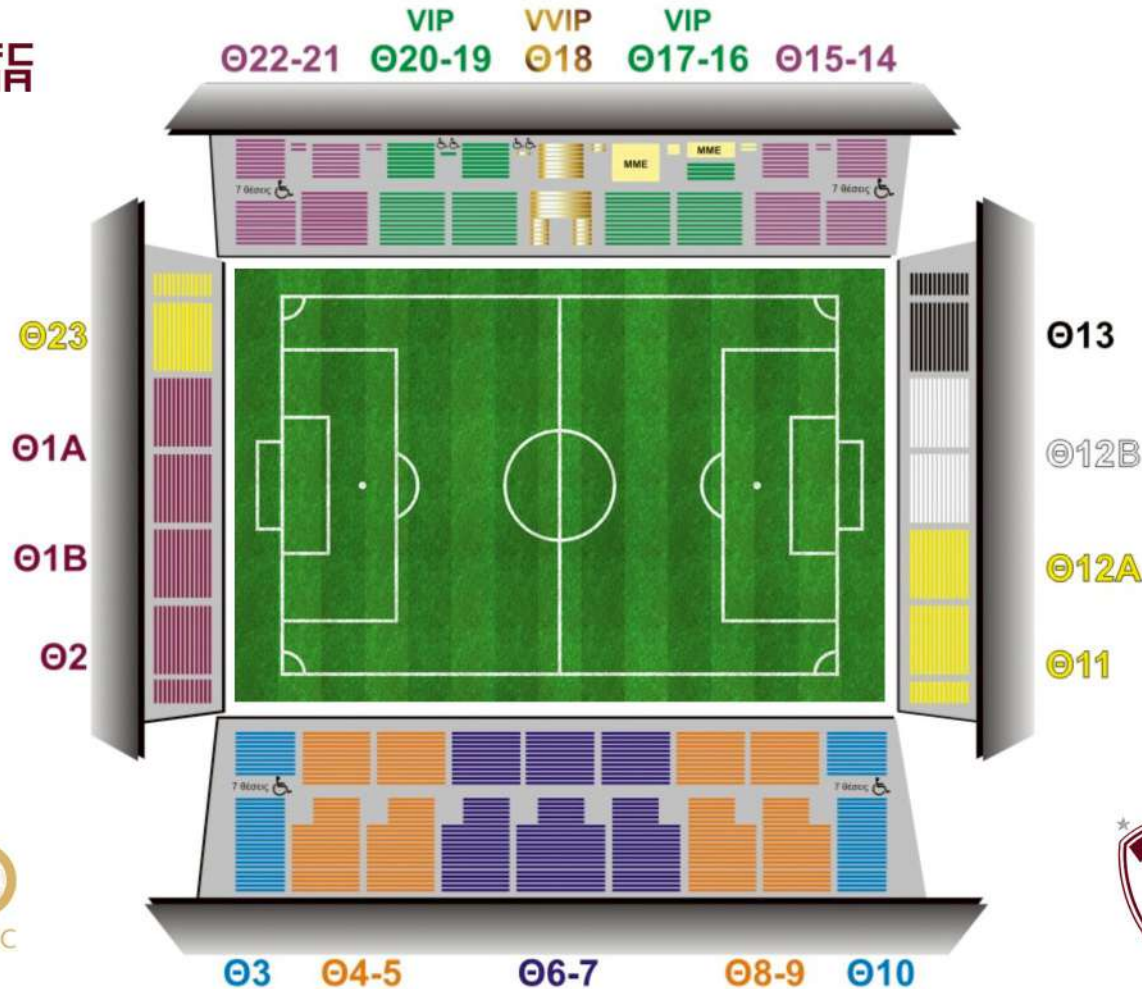

ΜΑΖΙ
αλλάζουμε
κατηγορία!

ΕΙΣΙΤΗΡΙΑ
ΔΙΑΡΚΕΙΑΣ
2024-25

1964 | 2024 | **AELFC**

ΜΑΖΙ
αλλάζουμε
κατηγορία!

AELFC

ΕΙΣΙΤΗΡΙΑ
ΔΙΑΡΚΕΙΑΣ
2024-25

AEL FC
ARENA

AELFC

ΕΙΣΙΤΗΡΙΑ ΔΙΑΡΚΕΙΑΣ 2024-25

AEL FC ARENA

ΠΡΟΝΟΜΙΑΚΕΣ ΔΕΡΜΑΤΙΝΕΣ ΒΕΣΕΙΣ
ΣΤΗ ΔΥΤΙΚΗ ΚΕΡΚΙΔΑ (ΒΥΡΑ 18)
ΜΕ ΕΙΔΙΚΗ ΕΙΣΟΔΟ ΚΑΙ ΦΥΛΑΞΗ

€400

VVIP

AELFC

ΕΙΣΙΤΗΡΙΑ
ΔΙΑΡΚΕΙΑΣ
2024-25

AEL FC ARENA

ΔΥΤΙΚΗ
ΚΕΡΚΙΑ

ΚΕΝΤΡΙΚΕΣ ΘΥΡΕΣ VIP
(14-15 / 16-17 / 19-20)

€230

AELFC

ΕΙΣΙΤΗΡΙΑ ΔΙΑΡΚΕΙΑΣ 2024-25

AEL FC ARENA

ΑΝΑΤΟΛΙΚΗ ΜΕΓΑΛΗ ΕΞΕΔΡΑ
(ΒΥΡΕΣ 5-10)

€150

AELFC

ΕΙΣΙΤΗΡΙΑ
ΔΙΑΡΚΕΙΑΣ
2024-25

ΘΥΡΕΣ	ΚΑΝΟΝΙΚΟ	ΠΑΙΔΙΚΟ 10-15 ΕΤΩΝ	ΠΑΙΔΙΑ ΕΩΣ 9 ΕΤΩΝ	ΓΥΝΑΙΚΕΙΟ	ΑΜΕΑ
(1Α, 1Β, 2, 23) ΝΟΤΙΟ ΠΕΤΑΛΟ	100€	100€ <small>ΧΩΡΙΣ ΕΚΠΤΩΣΗ</small>	ΔΩΡΕΑΝ	100€ <small>ΧΩΡΙΣ ΕΚΠΤΩΣΗ</small>	----
(3-10) ΑΝΑΤΟΛΙΚΗ ΚΕΡΚΙΔΑ	150€	-50%	ΔΩΡΕΑΝ	-50%	----
(14-15, 16-17, 19-20, 21-22) ΔΥΤΙΚΗ ΚΕΡΚΙΔΑ	230€	-50%	ΔΩΡΕΑΝ	-50%	----
(18 VVIP)	400€	400€ <small>ΧΩΡΙΣ ΕΚΠΤΩΣΗ</small>	----	400€ <small>ΧΩΡΙΣ ΕΚΠΤΩΣΗ</small>	----
(3, 10, 14-15, 21-22) ΕΙΔΙΚΕΣ ΘΕΣΕΙΣ	----	----	----	----	ΔΩΡΕΑΝ